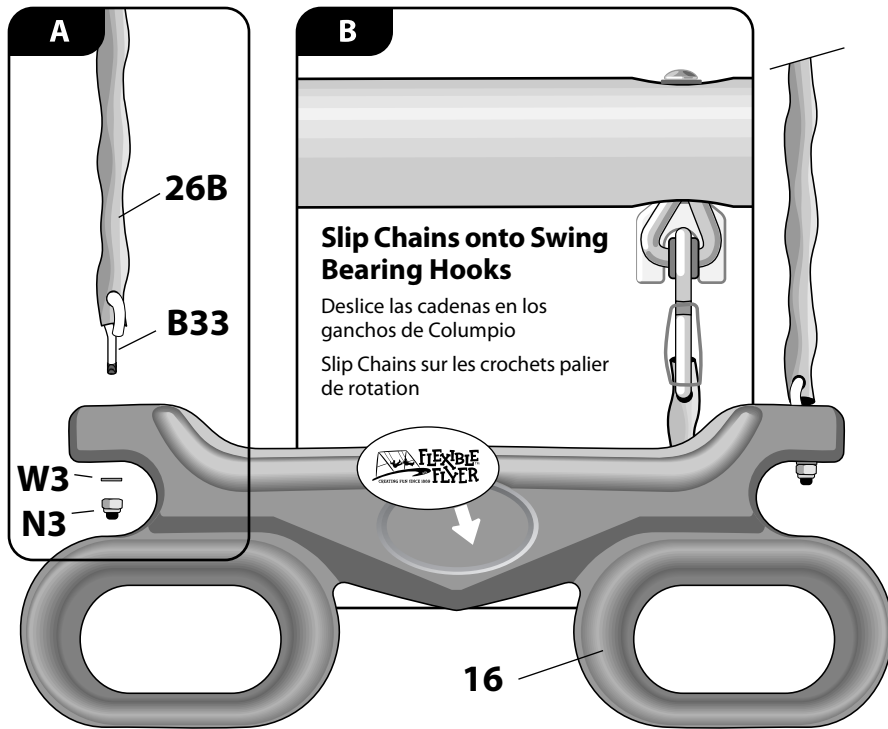

Deluxe Trapeze

Attach Chains to Trapeze Bar and Swing Bearings

Conecte Cadenas para Trapeze Bar y Swing Rodamientos
Fixez les chaînes pour Trapèze Bar et Swing Roulements

Parts List • Lista de partes • Liste des pièces

Deluxe Trapeze Assembly - 7HSUBPLAY01

Item#	Part#	Description	Quantity
16	7BMP0002625	DARK HUNTER GREEN; DELUXE TRAP	1
	7BMP0002626	MAROON	
	7BMPTRAPPGR	PARAKEET GREEN	
	7BMP0002628	YELLOW -	
	7BMP0002629	MIDNIGHT BLUE	
26B	7CHN675FAST	6.75" WELDED IVORY CHAIN	2
W3	T282033	1/4" Lock Washer	2
N3	T282229	1/4" Dome Nut	2
B33	T282261	1/4"-20 x 1"; Open Eye Bolt (with 1/4" thread only)	2
W2	T282019	3/8" Lock Washer	2
N2	T282016	5/16" Barrel Nut; Hemispherical	2
SB	T283021	Swing Bearing Assembly	2

Asamblea de trapezio Deluxe - 7HSUBPLAY01

Artículo #	Parte #	Descripción	Cantidad
16	7BMP0002625	OSCURO verde oscuro; TRAMPA DE LUJO	1
	7BMP0002626	MARRÓN	
	7BMPTRAPPGR	VERDE PARAKEET	
	7BMP0002628	AMARILLO	
	7BMP0002629	azul de medianoche	
26B	7CHN675FAST	6.75 "SOLDADOS DE LA CADENA DE MARFIL	2
W3	T282033	1/4 "Arandela de seguridad	2
N3	T282229	1/4 "Cúpula de la tuerca	2
B33	T282261	1/4 "-20 x 1"; Abrir los ojos Perno (con rosca 1/4 "solamente)	2
W2	T282019	3/8 "Arandela de seguridad	2
N2	T282016	5/16 "tuerca cilíndrica; semiesférico	2
SB	T283021	Asamblea Rodamiento de giro	2

Assemblée Trapeze Deluxe - 7HSUBPLAY01

Item #	N° de pièce	Description	Quantité
16	7BMP0002625	DARK vert chasseur; TRAP DELUXE	1
	7BMP0002626	MARRON	
	7BMPTRAPPGR	conure verte	
	7BMP0002628	JAUNE	
	7BMP0002629	BLEU NUIT	
26B	7CHN675FAST	6.75 "SOUDÉE IVOIRE CHAINE	2
W3	T282033	1/4 "Rondelle	2
N3	T282229	1/4 "Dome Nut	2
B33	T282261	1/4 "-20 x 1"; Open Eye Bolt (avec 1/4 "seulement)	2
W2	T282019	3/8 "Rondelle	2
N2	T282016	5/16 "Barrel Nut; hémisphérique	2
SB	T283021	Assemblée Swing palier	2